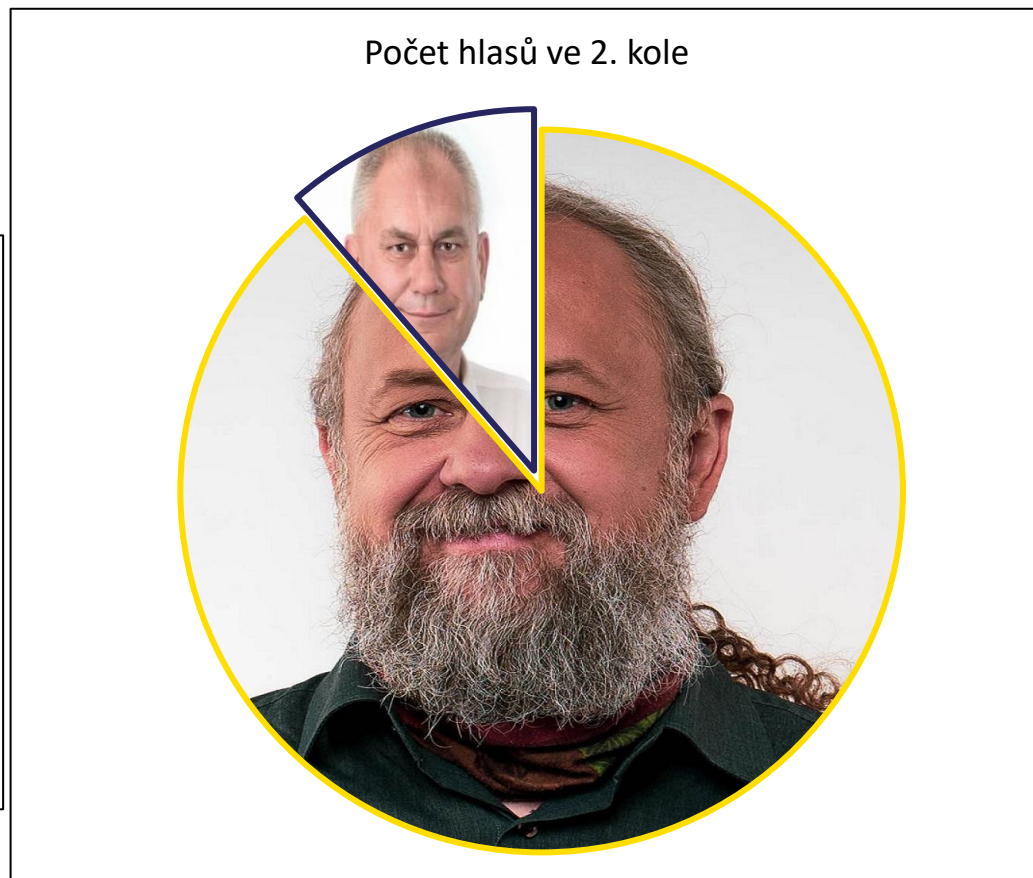

Volby do Senátu ČR 2020 2. kolo místní část Senice

č.k.	Jméno	Počet hlasů	Hlasy v procentech	Pořadí
3	Marek Ošťádal	218	88,62%	1.
6	Jan Zahradníček	28	11,38%	2.

Počet odevzdaných hlasů	248
Počet platných hlasů	246
Počet voličů	1094
Procentuální účast	22,67%