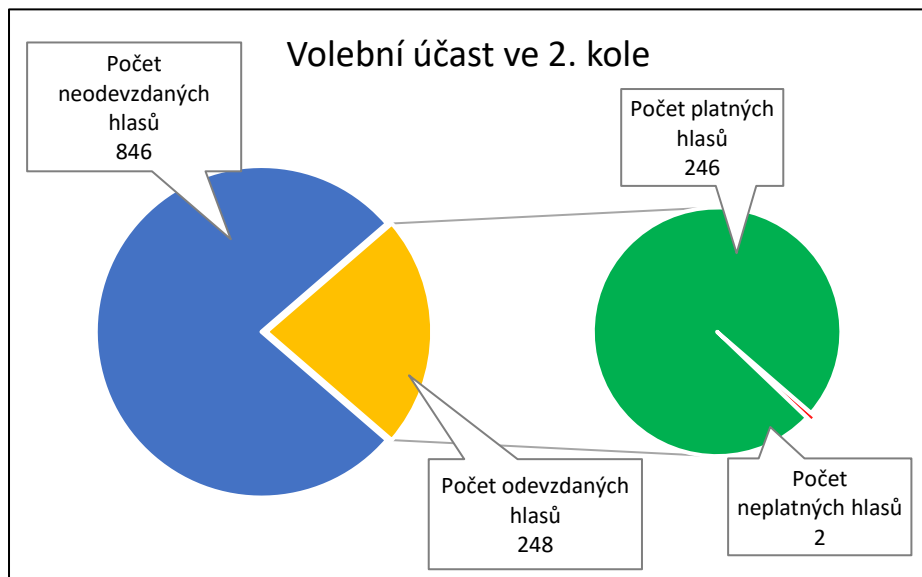

Volby do Senátu ČR 2020 2. kolo místní část Senice

č.k.	Jméno	Počet hlasů	Hlasy v procentech	Pořadí
3	Marek Ošťádal	218	88,62%	1.
6	Jan Zahradníček	28	11,38%	2.

Počet odevzdaných hlasů	248
Počet platných hlasů	246
Počet voličů	1094
Procentuální účast	22,67%

nevoliči	846
počet neplatných hlasů	2
odevzdaných	248
celkem	1096
počet platných	246